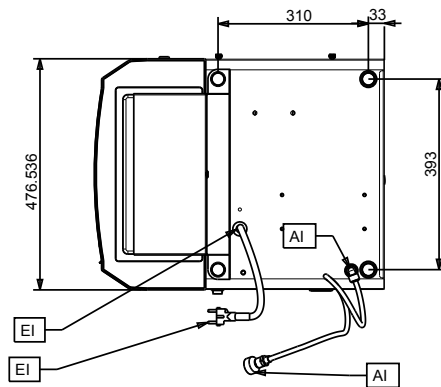

Other

Front aanzicht